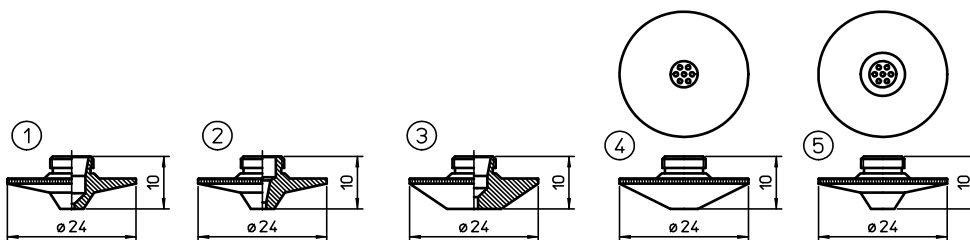

352283	TRUMPF® NOZZLE Ø 1.4 HD CP
--------	----------------------------

Picture #	Part Number	DESCRIPTION
1	237497/S	TRUMPF® NOZZLE Ø 1.4 HD
	237497/S	TRUMPF® NOZZLE Ø 1.4 HD
	237501	TRUMPF® NOZZLE Ø 1.7 HD
	237501	TRUMPF® NOZZLE Ø 1.7 HD
	237502	TRUMPF® NOZZLE Ø 2.0 HD
	237502	TRUMPF® NOZZLE Ø 2.0 HD
	126933	TRUMPF® NOZZLE Ø 2.3 HD
	126933	TRUMPF® NOZZLE Ø 2.3 HD
		TRUMPF® NOZZLE Ø 2.5 HD
		TRUMPF® NOZZLE Ø 2.5 HD
	942742	TRUMPF® NOZZLE Ø 2.7 HD
	942742	TRUMPF® NOZZLE Ø 2.7 HD
		TRUMPF® NOZZLE Ø 3.0 HD
		TRUMPF® NOZZLE Ø 3.0 HD
	237497/S	TRUMPF® NOZZLE Ø 1.4 HD CP
		TRUMPF® NOZZLE Ø 1.4 HD CP
	352284	TRUMPF® NOZZLE Ø 1.7 HD CP
	352284	TRUMPF® NOZZLE Ø 1.7 HD CP
	352287	TRUMPF® NOZZLE Ø 2.0 HD CP
	237502	TRUMPF® NOZZLE Ø 2.0 HD CP
	352285	TRUMPF® NOZZLE Ø 2.3 HD CP
	352285	TRUMPF® NOZZLE Ø 2.3 HD CP
		TRUMPF® NOZZLE Ø 2.5 HD CP
		TRUMPF® NOZZLE Ø 2.5 HD CP
	352286	TRUMPF® NOZZLE Ø 2.7 HD CP
	352286	TRUMPF® NOZZLE Ø 2.7 HD CP
		TRUMPF® NOZZLE Ø 3.0 HD CP
	TRUMPF® NOZZLE Ø 3.0 HD CP	

Picture	Part Number	DESCRIPTION
---------	-------------	-------------

#	Part Number	DESCRIPTION
1	215780	TRUMPF® NOZZLE Ø 0.8
	215780	TRUMPF® NOZZLE Ø 0.8
	087658	TRUMPF® NOZZLE Ø 1.0
	087658	TRUMPF® NOZZLE Ø 1.0
	215780	TRUMPF® NOZZLE Ø 0.8 CP
	215780	TRUMPF® NOZZLE Ø 0.8 C.P.
	087658	TRUMPF® NOZZLE Ø 1.0 CP
	087658	TRUMPF® NOZZLE Ø 1.0 CP
2	088894	TRUMPF® NOZZLE Ø 1.4 HD
	088894	TRUMPF® NOZZLE Ø 1.4 HD
	217867	TRUMPF® NOZZLE Ø 1.7 HD
	217867	TRUMPF® NOZZLE Ø 1.7 HD
3	088893	TRUMPF® NOZZLE Ø 1.5
	088893	TRUMPF® NOZZLE Ø 1.5
	221781	TRUMPF® NOZZLE Ø 2.0
	221781	TRUMPF® NOZZLE Ø 2.0
	235592	TRUMPF® NOZZLE Ø 3.0
	235592	TRUMPF® NOZZLE Ø 3.0
4	237872	TRUMPF® SHOWER NOZZLE Ø 0.8
	237872	TRUMPF® SHOWER NOZZLE Ø 0.8
5	217976	TRUMPF® SHOWER NOZZLE Ø 0.8
	217976	TRUMPF® SHOWER NOZZLE Ø 0.8