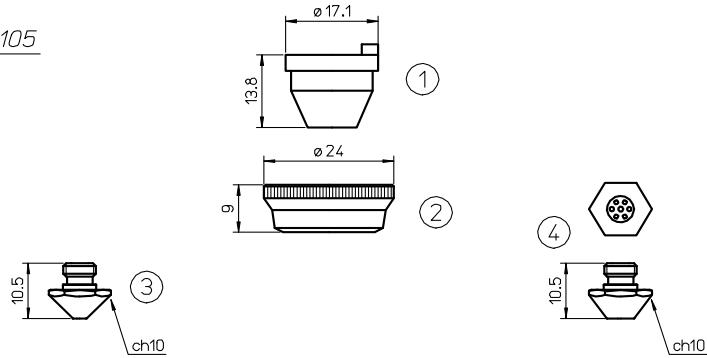

TRUMPF®

LASER TLC 105

Picture #	Part Number	DESCRIPTION
1	280408-092405	TRUMPF® ORIG. NOZZLE HOLDER KT M1.5" KN
2	280550-PO494-940-00001	TRUMPF® ORIG. RING
3	226939	TRUMPF® NOZZLE Ø 1.0
	226939	TRUMPF® NOZZLE Ø 1.0
		TRUMPF® NOZZLE Ø 1.4
		TRUMPF® NOZZLE Ø 1.4
		TRUMPF® NOZZLE Ø 1.7
		TRUMPF® NOZZLE Ø 1.7
	226939	TRUMPF® NOZZLE Ø 1.0 CP
	226939	TRUMPF® NOZZLE Ø 1.0 CP
		TRUMPF® NOZZLE Ø 1.4 CP
		TRUMPF® NOZZLE Ø 1.4 CP
		TRUMPF® NOZZLE Ø 1.7 CP
		TRUMPF® NOZZLE Ø 1.7 CP
		TRUMPF® NOZZLE Ø 1.0 HD
		TRUMPF® NOZZLE Ø 1.0 HD
	226940	TRUMPF® NOZZLE Ø 1.4 HD
	226940	TRUMPF® NOZZLE Ø 1.4 HD
	227144	TRUMPF® NOZZLE Ø 1.7 HD
		TRUMPF® NOZZLE Ø 1.7 HD
		TRUMPF® NOZZLE Ø 1.0 HD CP
		TRUMPF® NOZZLE Ø 1.0 HD CP
226940	TRUMPF® NOZZLE Ø 1.4 HD CP	
226940	TRUMPF® NOZZLE Ø 1.4 HD CP	
227144	TRUMPF® NOZZLE Ø 1.7 HD CP	
227144	TRUMPF® NOZZLE Ø 1.7 HD CP	
4	237364	TRUMPF® SHOWER NOZZLE Ø 1.0
	237364	TRUMPF® SHOWER NOZZLE Ø 1.0

LASER TLC 105

LASER TLC 105

Picture #	Part Number	DESCRIPTION
1	212334	TRUMPF® NOZZLE Ø 1.0
	212334	TRUMPF® NOZZLE Ø 1.0
	212334	TRUMPF® NOZZLE Ø 1.0 CP
	212334	TRUMPF® NOZZLE Ø 1.0 CP
		TRUMPF® NOZZLE Ø 1.0 HD
		TRUMPF® NOZZLE Ø 1.0 HD
	216199	TRUMPF® NOZZLE Ø 1.4 HD
	216199	TRUMPF® NOZZLE Ø 1.4 HD
	225213	TRUMPF® NOZZLE Ø 1.7 HD
	225213	TRUMPF® NOZZLE Ø 1.7 HD
	126156	TRUMPF® NOZZLE Ø 2.3 HD
	126156	TRUMPF® NOZZLE Ø 2.3 HD
		TRUMPF® NOZZLE Ø 1.0 HD CP
		TRUMPF® NOZZLE Ø 1.0 HD CP
	216199	TRUMPF® NOZZLE Ø 1.4 HD CP
	216199	TRUMPF® NOZZLE Ø 1.4 HD CP
	225213	TRUMPF® NOZZLE Ø 1.7 HD CP
	225213	TRUMPF® NOZZLE Ø 1.7 HD CP
	126156	TRUMPF® NOZZLE Ø 2.3 HD CP
	126156	TRUMPF® NOZZLE Ø 2.3 HD CP
2		TRUMPF® SHORT NOZZLE Ø 2.3 HD H=4
		TRUMPF® SHORT NOZZLE Ø 2.3 HD H=4
		TRUMPF® SHORT NOZZLE Ø 2.3 HD H=3.5
		TRUMPF® SHORT NOZZLE Ø 2.3 HD H=3.5