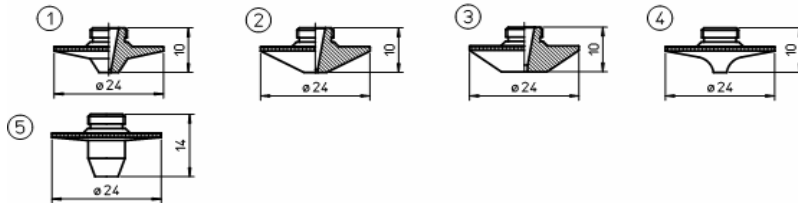

1	ESSE A. DESIGN	TRUMPF® NOZZLE Ø 0.8 CP W/I
	ESSE A. DESIGN	TRUMPF® NOZZLE Ø 0.8 CP W/I
	ESSE A. DESIGN	TRUMPF® NOZZLE Ø 1.0 CP W/I
	ESSE A. DESIGN	TRUMPF® NOZZLE Ø 1.0 CP W/I
	ESSE A. DESIGN	TRUMPF® NOZZLE Ø 1.2 CP W/I
	ESSE A. DESIGN	TRUMPF® NOZZLE Ø 1.2 CP W/I
	ESSE A. DESIGN	TRUMPF® NOZZLE Ø 1.4 CP W/I
	ESSE A. DESIGN	TRUMPF® NOZZLE Ø 1.4 CP W/I
	ESSE A. DESIGN	TRUMPF® NOZZLE Ø 1.7 CP W/I
	ESSE A. DESIGN	TRUMPF® NOZZLE Ø 1.7 CP W/I
	ESSE A. DESIGN	TRUMPF® NOZZLE Ø 2.0 CP W/I
	ESSE A. DESIGN	TRUMPF® NOZZLE Ø 2.0 CP W/I
	ESSE A. DESIGN	TRUMPF® NOZZLE Ø 2.3 CP W/I
	ESSE A. DESIGN	TRUMPF® NOZZLE Ø 2.3 CP W/I
	ESSE A. DESIGN	TRUMPF® NOZZLE Ø 2.7 CP W/I
	ESSE A. DESIGN	TRUMPF® NOZZLE Ø 2.7 CP W/I
	ESSE A. DESIGN	TRUMPF® NOZZLE Ø 3.0 CP W/I
	ESSE A. DESIGN	TRUMPF® NOZZLE Ø 3.0 CP W/I

SPECIAL NOZZLES

Picture #	Part Number	DESCRIPTION
1	ESSE A. DESIGN	TRUMPF® NOZZLE Ø 0.8 HD
	ESSE A. DESIGN	TRUMPF® NOZZLE Ø 0.8 HD
	ESSE A. DESIGN	TRUMPF® NOZZLE Ø 1.0 HD
	ESSE A. DESIGN	TRUMPF® NOZZLE Ø 1.0 HD
	ESSE A. DESIGN	TRUMPF® NOZZLE Ø 1.4 HD
	ESSE A. DESIGN	TRUMPF® NOZZLE Ø 1.4 HD
	ESSE A. DESIGN	TRUMPF® NOZZLE Ø 1.7 HD
	ESSE A. DESIGN	TRUMPF® NOZZLE Ø 1.7 HD
	ESSE A. DESIGN	TRUMPF® NOZZLE Ø 2.3 HD
	ESSE A. DESIGN	TRUMPF® NOZZLE Ø 2.3 HD
2	ESSE A. DESIGN	TRUMPF® NOZZLE Ø 0.8 HD
	ESSE A. DESIGN	TRUMPF® NOZZLE Ø 0.8 HD
	ESSE A. DESIGN	TRUMPF® NOZZLE Ø 1.0 HD
	ESSE A. DESIGN	TRUMPF® NOZZLE Ø 1.0 HD
3	ESSE A. DESIGN	TRUMPF® NOZZLE Ø 1.5 HD
	ESSE A. DESIGN	TRUMPF® NOZZLE Ø 1.5 HD
	ESSE A. DESIGN	TRUMPF® NOZZLE Ø 2.0 HD
	ESSE A. DESIGN	TRUMPF® NOZZLE Ø 2.0 HD
4	ESSE A. DESIGN	TRUMPF® SPECIAL NOZZLE Ø 2.3 HD
	ESSE A. DESIGN	TRUMPF® SPECIAL NOZZLE Ø 2.3 HD
	ESSE A. DESIGN	TRUMPF® SPECIAL NOZZLE Ø 2.5 HD
	ESSE A. DESIGN	TRUMPF® SPECIAL NOZZLE Ø 2.5 HD
	ESSE A. DESIGN	TRUMPF® SPECIAL NOZZLE Ø 2.7 HD
	ESSE A. DESIGN	TRUMPF® SPECIAL NOZZLE Ø 2.7 HD
		TRUMPF® NOZZLE Ø 2.3 HD ECONOMY GAS