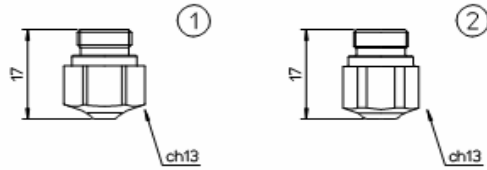

BYSTRONIC®

Picture #	Part Number	DESCRIPTION
1	3-04277 HK08	BYSTRONIC® NOZZLE Ø 0.8 HD
	3-01910 HK10	BYSTRONIC® NOZZLE Ø1.0 HD
	3-01911 HK12	BYSTRONIC® NOZZLE Ø 1.25 HD
	3-01912 HK15	BYSTRONIC® NOZZLE Ø1.5 HD
	3-01913 HK17	BYSTRONIC® NOZZLE Ø 1.75 HD
	3-01910 HK10	BYSTRONIC® NOZZLE Ø 1.0 HD CP
	3-01911 HK12	BYSTRONIC® NOZZLE Ø1.25 HD CP
	3-01912 HK15	BYSTRONIC® NOZZLE Ø 1.5 HD CP
2	3-01914 HK20	BYSTRONIC® NOZZLE Ø 2.0 HD
	3-03854 HK25	BYSTRONIC® NOZZLE Ø2.5 HD
	3-06112 HK30	BYSTRONIC® NOZZLE Ø 3.0 HD
	3-01914 HK20	BYSTRONIC® NOZZLE Ø 2.0 HD CP
	3-03854 HK25	BYSTRONIC® NOZZLE Ø2.5 HD CP
	3-06112 HK30	BYSTRONIC® NOZZLE Ø3.0 HD CP